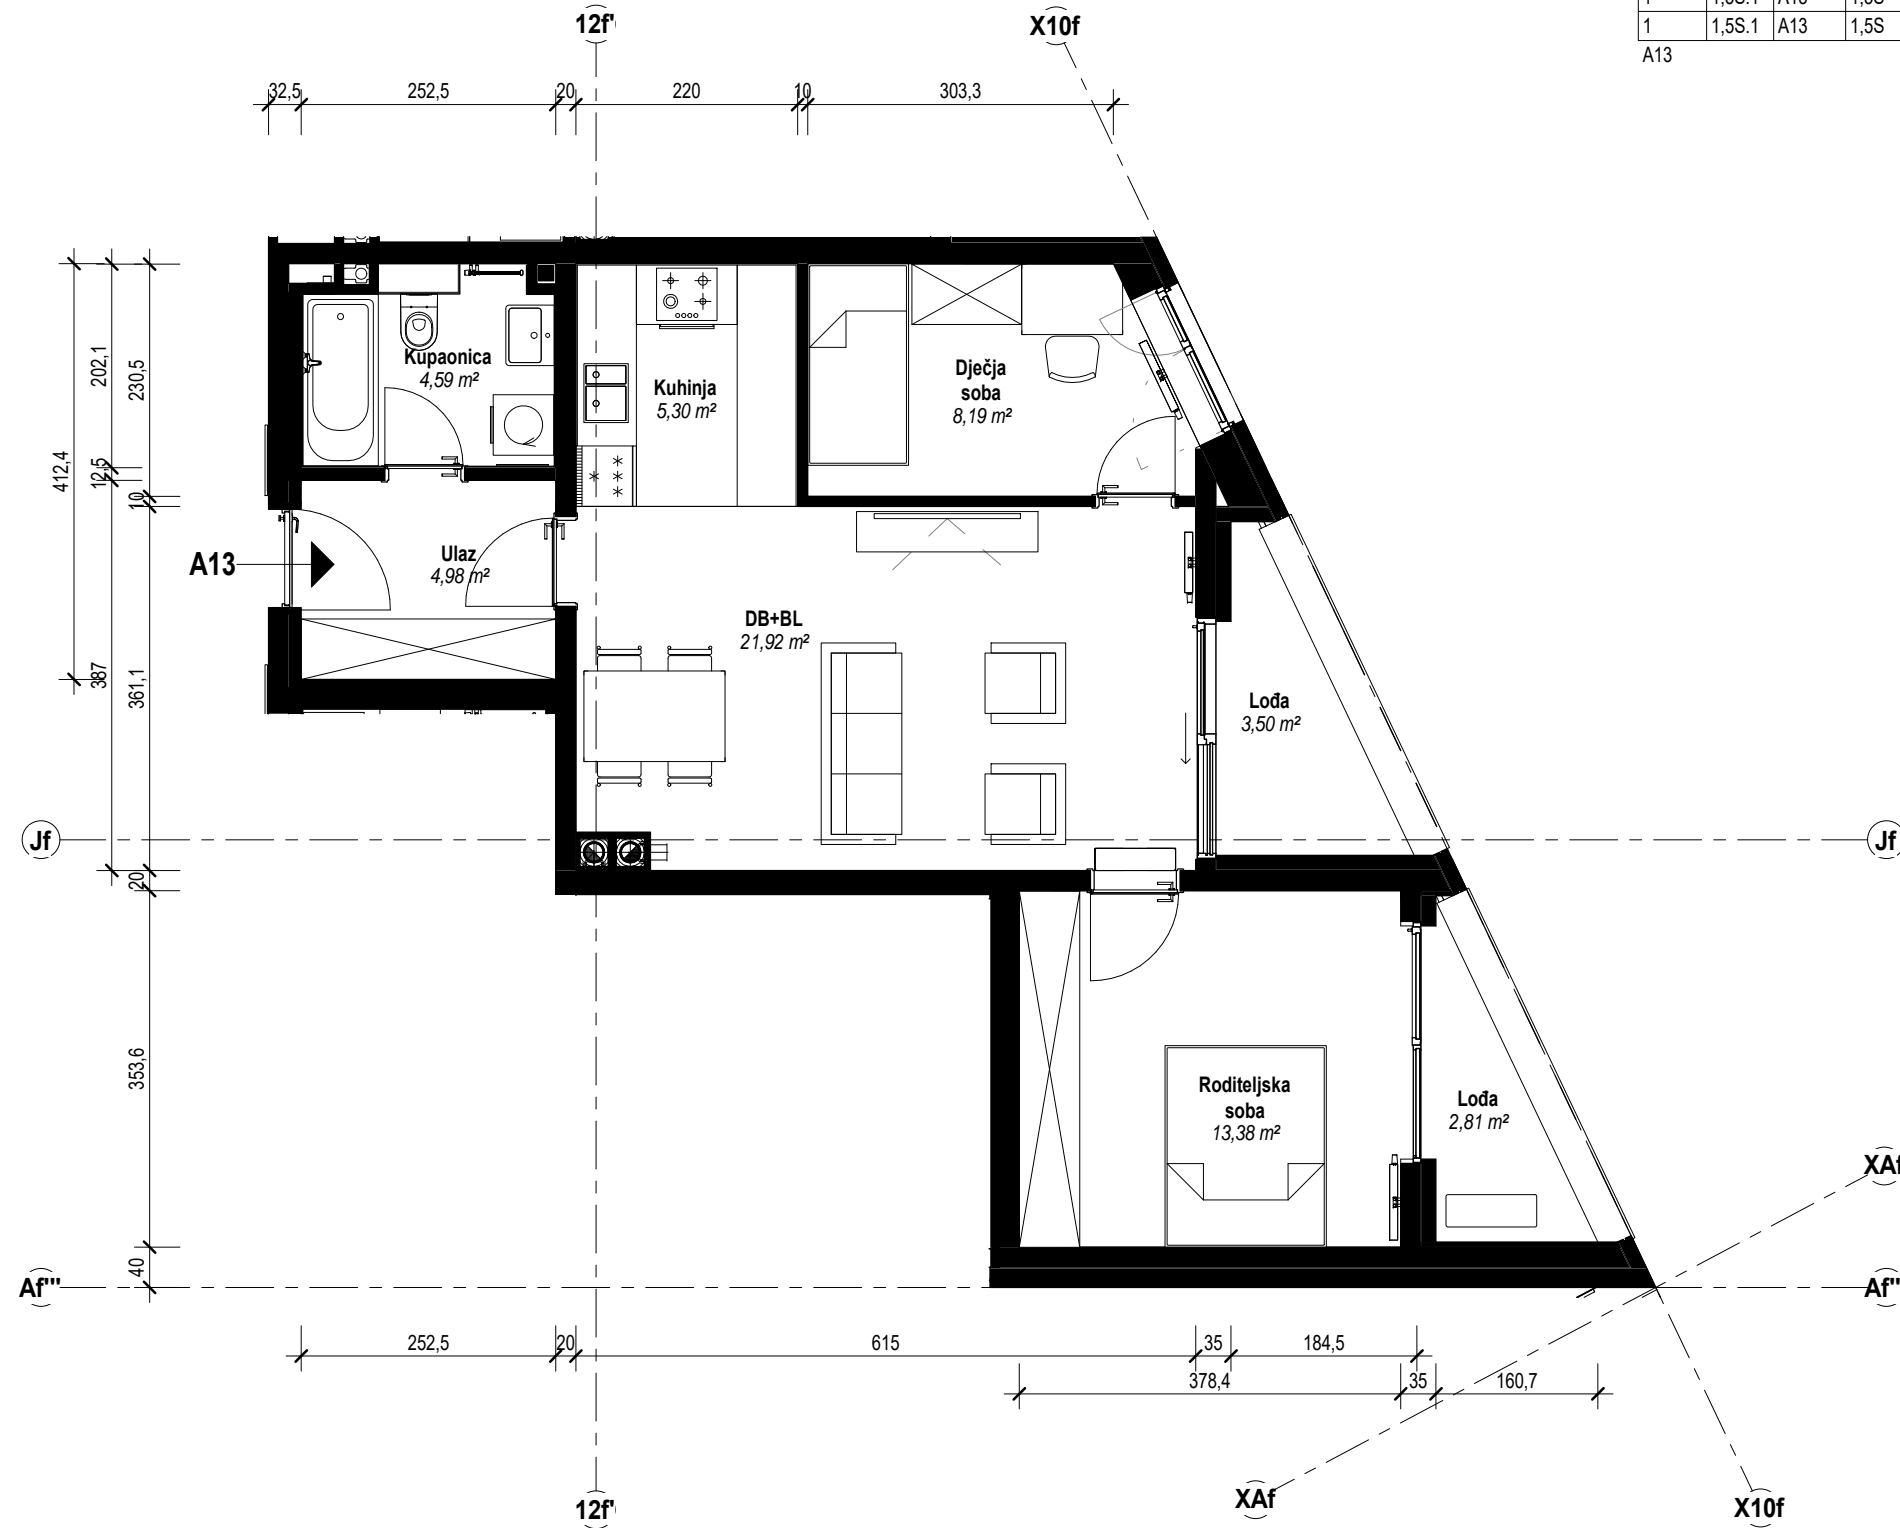

KA_NP - Stan A13

Kat ulaza u stan	Tip stana	Oznaka stana	Sobnost stana	Broj prostorije	Naziv prostorije	P (m ²)	Koeficijent	P reducirano (m ²)
1	1,5S.1	A13	1,5S	A13.1	Ulaz	4,98	1	4,98
1	1,5S.1	A13	1,5S	A13.2	Kupaonica	4,59	1	4,59
1	1,5S.1	A13	1,5S	A13.3	Kuhinja	5,30	1	5,30
1	1,5S.1	A13	1,5S	A13.4	DB+BL	21,92	1	21,92
1	1,5S.1	A13	1,5S	A13.5	Dječja soba	8,19	1	8,19
1	1,5S.1	A13	1,5S	A13.6	Roditeljska soba	13,38	1	13,38
1	1,5S.1	A13	1,5S	A13.7	Loda	2,81	0,75	2,11
1	1,5S.1	A13	1,5S	A13.8	Loda	3,50	0,75	2,63
A13						64,67		63,10

NAPOMENA:
s danom objave ovog nacrtu svi stanovi i poslovni prostori, kao i pripadajuće instalacije su još uvijek u procesu razrade i ishođenja potrebnih dozvola i može doći do manjih odstupanja u odnosu na prikazano stanje u površini, razmješčaju prostorija, otvora na pročeljima, instalacijskim vertikalama i slično