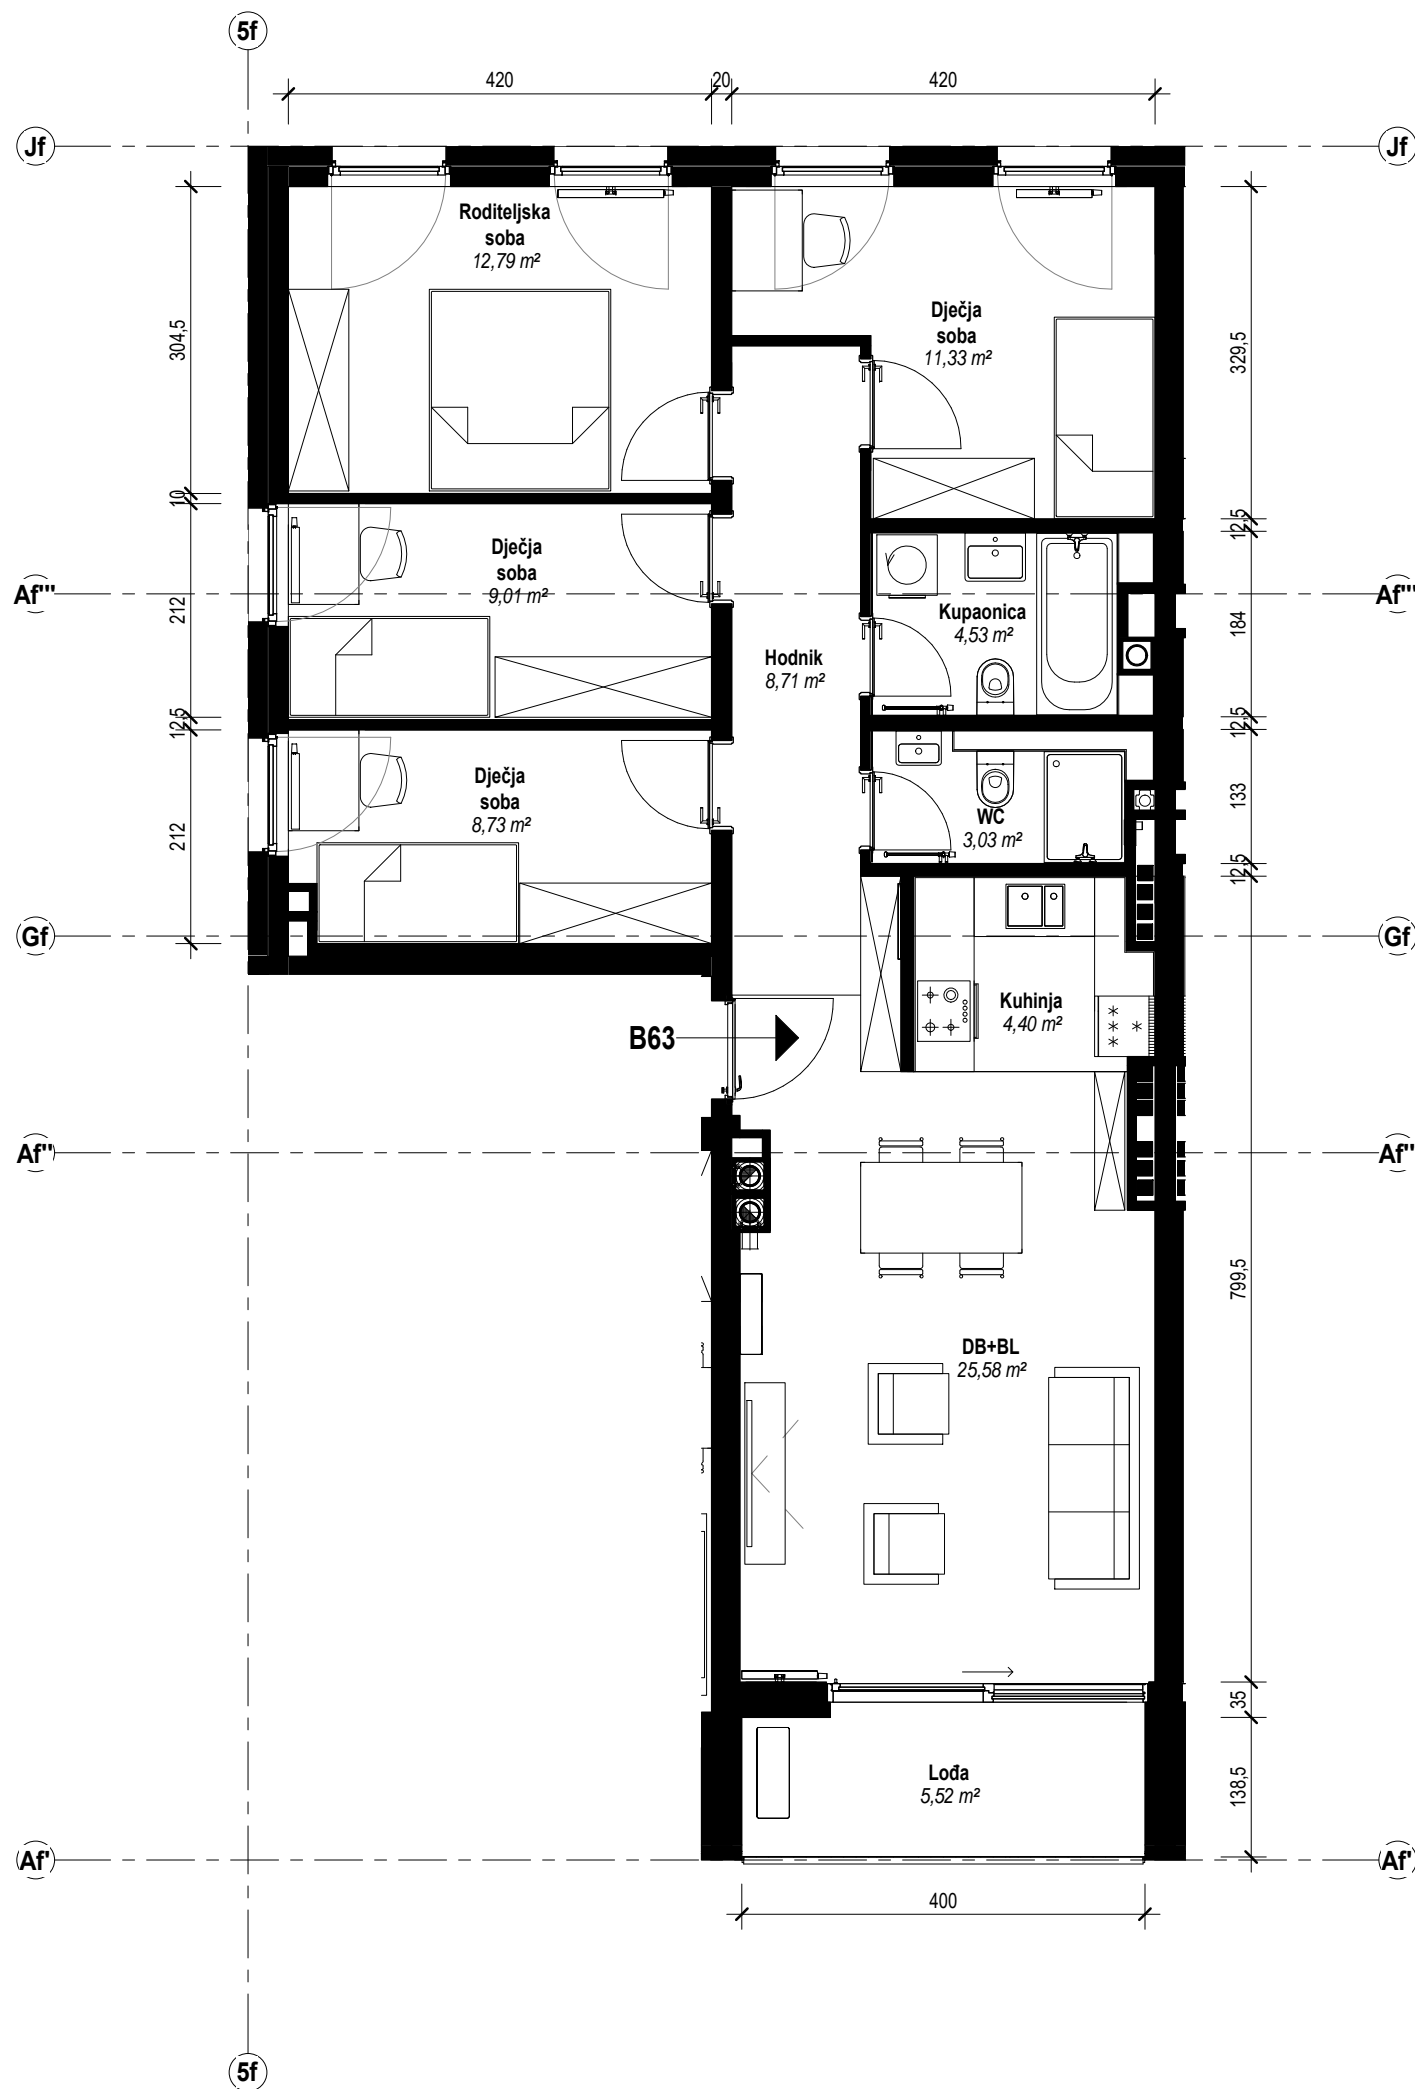

KA_NP - Stan B63

| Kat ulaza u stan | Tip stana | Oznaka stana | Sobnost stana | Broj prostorije | Naziv prostorije | P (m ²) | Koeficijent | P reducirano (m ²) |
|------------------|-----------|--------------|---------------|-----------------|------------------|---------------------|-------------|--------------------------------|
| 6 | 4S.1 | B63 | 4S | B63.1 | Hodnik | 8,71 | 1 | 8,71 |
| 6 | 4S.1 | B63 | 4S | B63.2 | WC | 3,03 | 1 | 3,03 |
| 6 | 4S.1 | B63 | 4S | B63.3 | Kuhinja | 4,40 | 1 | 4,40 |
| 6 | 4S.1 | B63 | 4S | B63.5 | DB+BL | 25,58 | 1 | 25,58 |
| 6 | 4S.1 | B63 | 4S | B63.6 | Lođa | 5,52 | 0,75 | 4,14 |
| 6 | 4S.1 | B63 | 4S | B63.7 | Dječja soba | 8,73 | 1 | 8,73 |
| 6 | 4S.1 | B63 | 4S | B63.8 | Dječja soba | 9,01 | 1 | 9,01 |
| 6 | 4S.1 | B63 | 4S | B63.9 | Roditeljska soba | 12,79 | 1 | 12,79 |
| 6 | 4S.1 | B63 | 4S | B63.10 | Dječja soba | 11,33 | 1 | 11,33 |
| 6 | 4S.1 | B63 | 4S | B63.11 | Kupaonica | 4,53 | 1 | 4,53 |
| B63 | | | | | | 93,63 | | 92,25 |

NAPOMENA:

s danom objave ovog nacrtu svi stanovi i poslovni prostori, kao i pripadajuće instalacije su još uvijek u procesu razrade i ishođenja potrebnih dozvola i može doći do manjih odstupanja u odnosu na prikazano stanje u površini, razmještau prostorija, otvora na pročeljima, instalacijskim vertikalama i slično